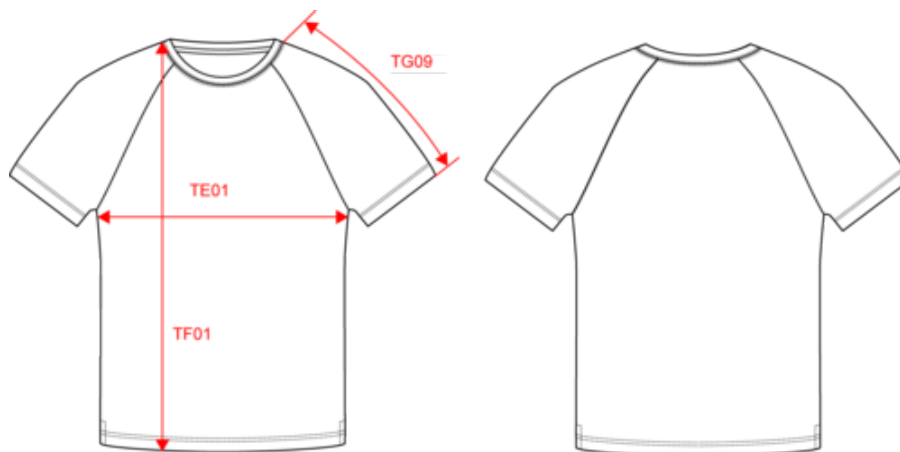

KARIBAN

K330

Baseball - camiseta bicolor manga corta hombre

- Mangas raglán para mayor libertad de movimiento.
- 18 colores disponibles.
- Confección 100 % algodón.

100% algodón. Cuello con elastano. Aberturas laterales. Acabados con doble pespunte. Certificado STANDARD 100 by OEKO-TEX® N° CQ1007/7, IFTH.

Codigo de aduanas

61091000

Instrucciones de lavado

KARIBAN

K330

Baseball - camiseta bicolor manga corta hombre

Dimensiones

Measurements in cm	S	M	L	XL	XXL	3XL
TE01 - 1/2 chest width at 1.5cm below armhole	50.00	53.00	56.00	59.00	62.00	65.00
TF01 - Total height from HSP	70.20	72.20	74.20	76.20	78.20	80.20
TG09 - Raglan short sleeve length	36.50	38.25	40.00	41.75	43.50	45.25