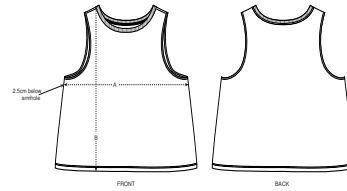

NEW STYLE

MUJER CAMISETAS SIN MANGAS
STELLA DANCER

STTW038

La camiseta corta sin mangas para ella

Punto de jersey sencillo
100% algodón orgánico hilado y peinado
120 GSM

- Sin mangas
- Cuello en canalé 1x1 en cuello y hombros
- Bies interior de punto de jersey en el cuello
- Puntada doble estrecha en bajo

CORTE SUELTO

XS	S	M	L	XL
----	---	---	---	----

Size guide

SIZES	XS	S	M	L	XL
A Half Chest	45.5	48	51	54	56
B Body Length	52	54	56	58	59

Printing Specifications

Adecuado para todo tipo de técnicas de impresión. Visite nuestra página web para más información.